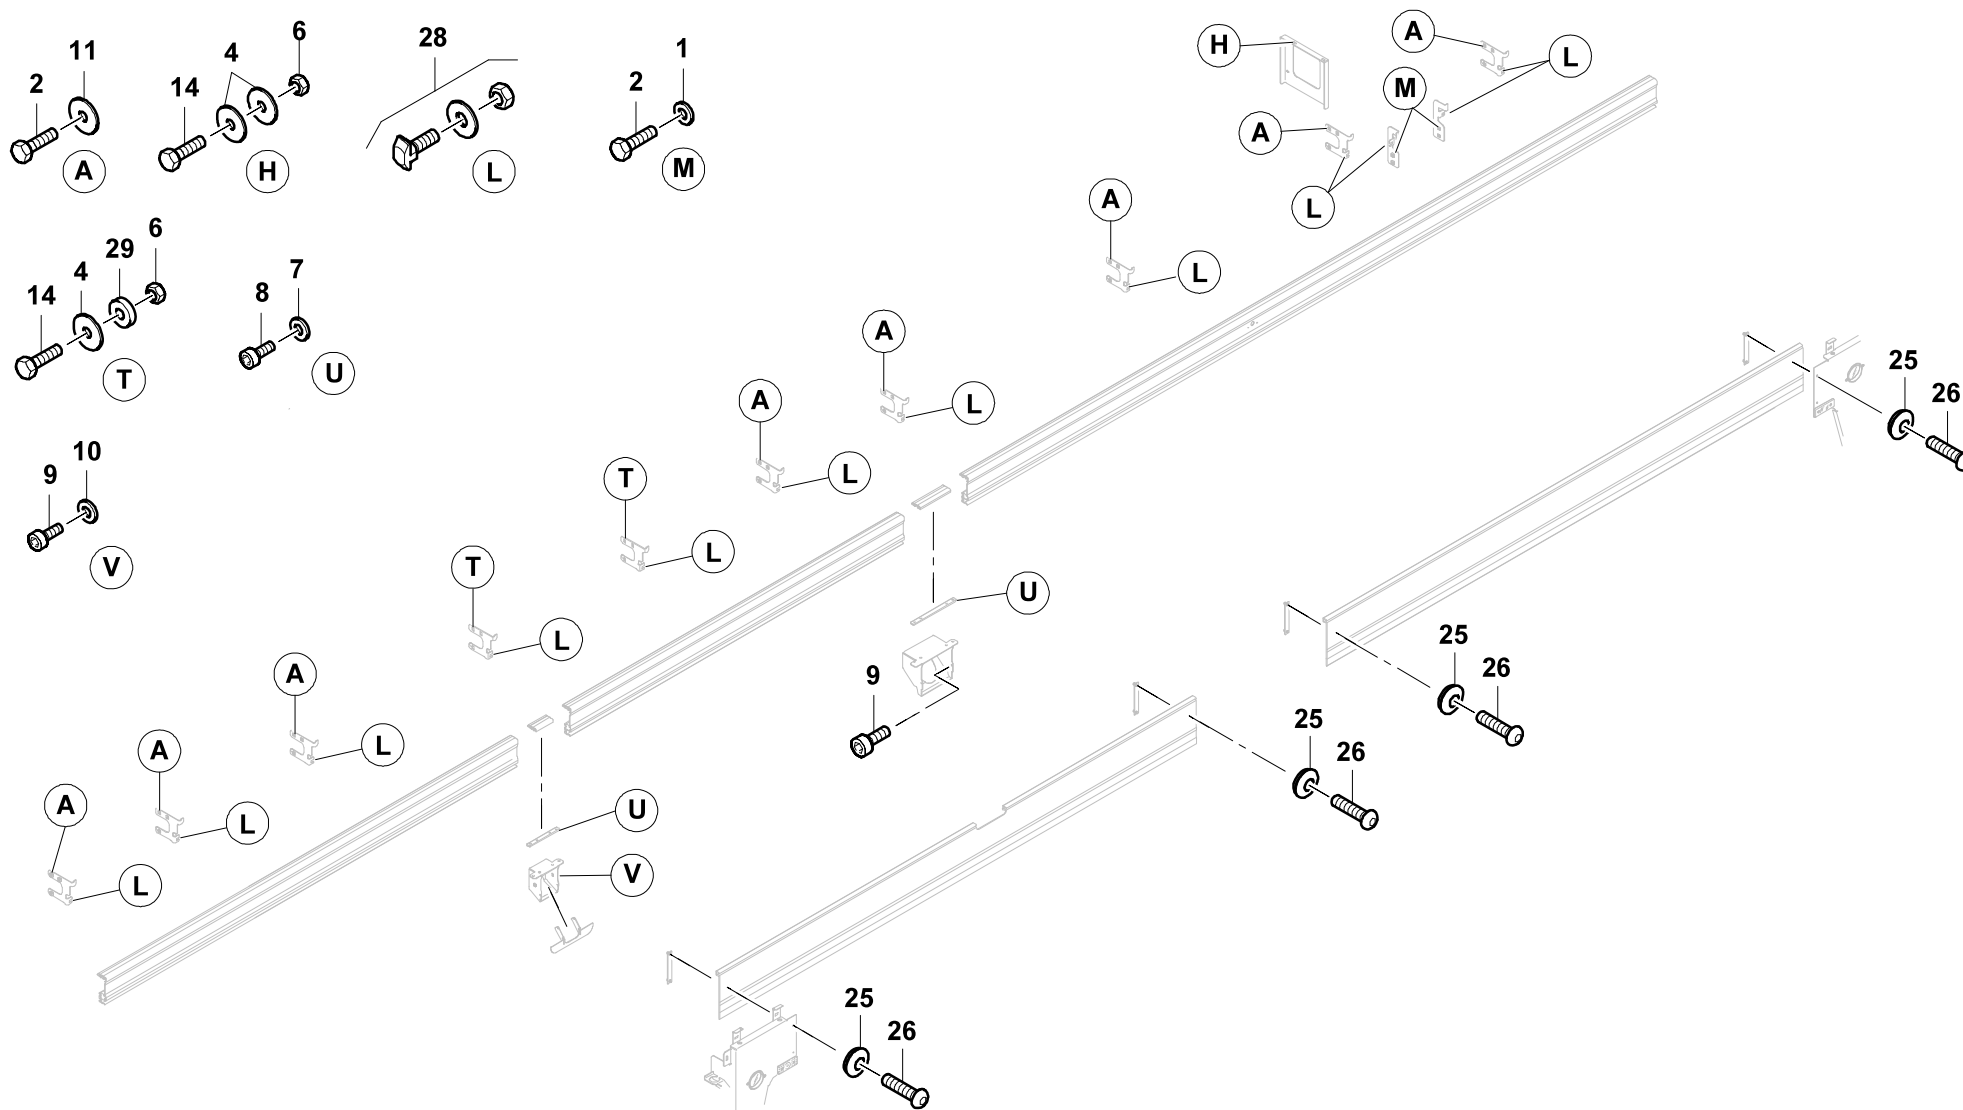

GROVE

BEFESTIGUNGSMATERIAL

MOUNTING MATERIAL

BILDТАFEL
PICTORIAL DISPLAY**GMK4080-3**

12.21

4341638-ETL C

1/4

4341638-C-BL01-1221-0000

GROVE

BEFESTIGUNGSMATERIAL

MOUNTING MATERIAL

BILDТАFEL
PICTORIAL DISPLAY

GMK4080-3

12.21

4341638-ETL C

2/4

GROVE

BEFESTIGUNGSMATERIAL

MOUNTING MATERIAL

BILDTADEL
PICTORIAL DISPLAY

12.21

4341638-ETL C

3/4

GMK4080-3

GROVE

BEFESTIGUNGSMATERIAL

MOUNTING MATERIAL

BILDTAFEL
PICTORIAL DISPLAY

GMK4080-3

12.21

4341638-ETL C

4/4